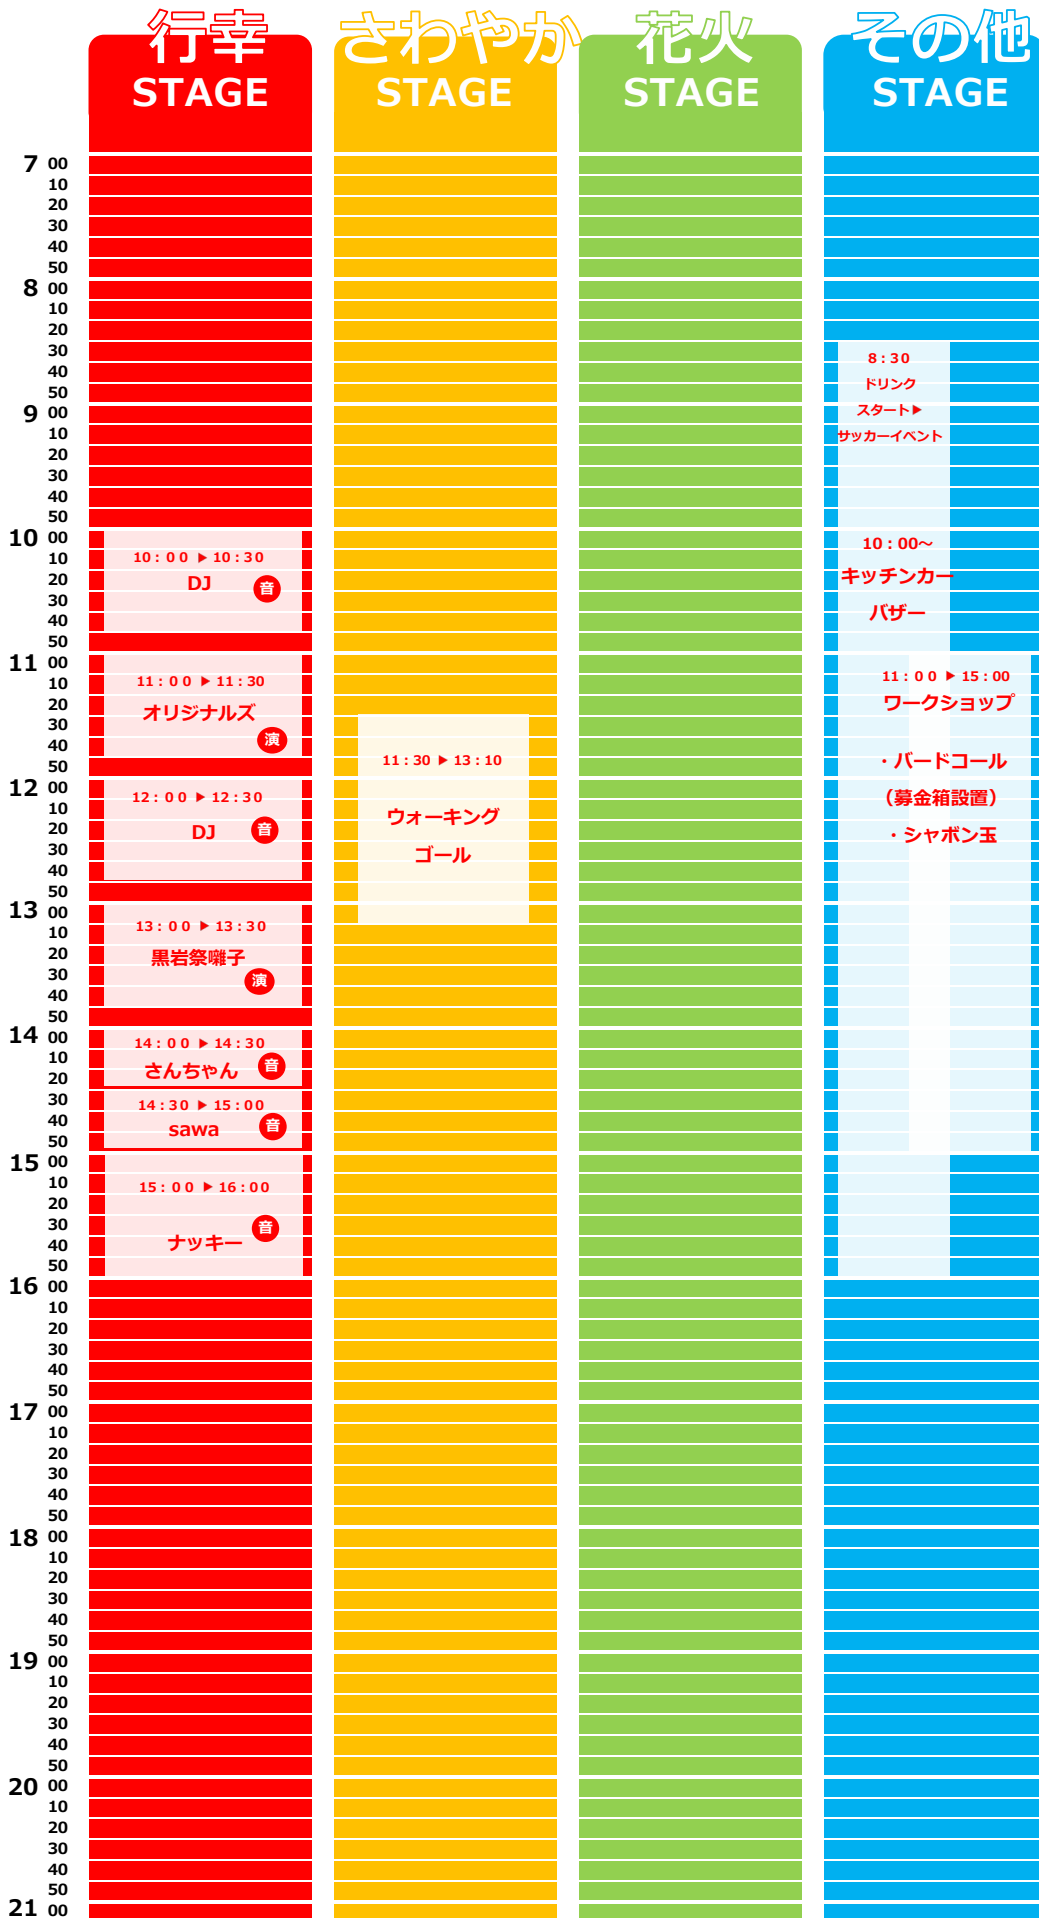

10/26 (土) 会場別 タイムスケジュール

音 = 音楽

ト = トーク

演 = 演技・ダンス系

10/27 (日) 会場別 タイムスケジュール

音 = 音楽

ト = トーク

演 = 演技・ダンス系