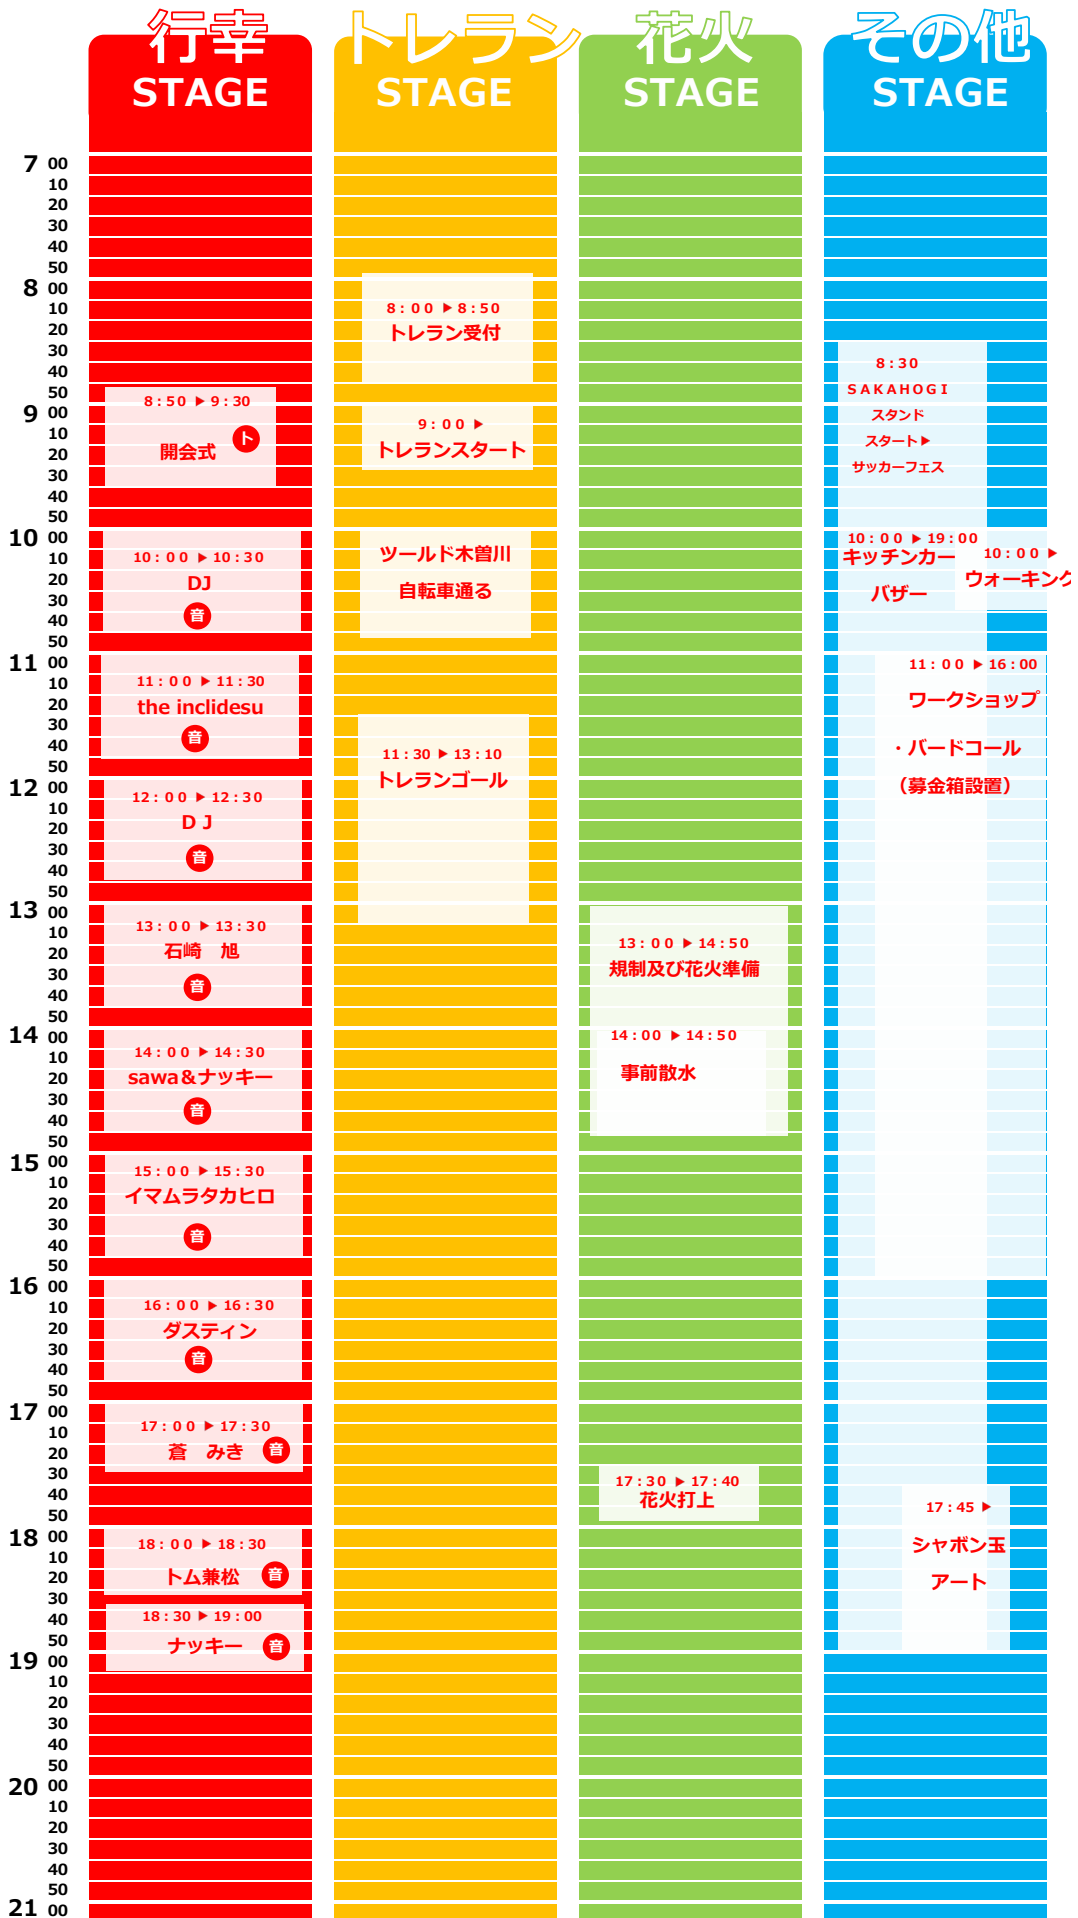

10/26 (土) 会場別 タイムスケジュール

音 = 音楽

ト = トーク

演 = 演技・ダンス系

10/27 (日) 会場別 タイムスケジュール

音 = 音楽

ト = トーク

演 = 演技・ダンス系